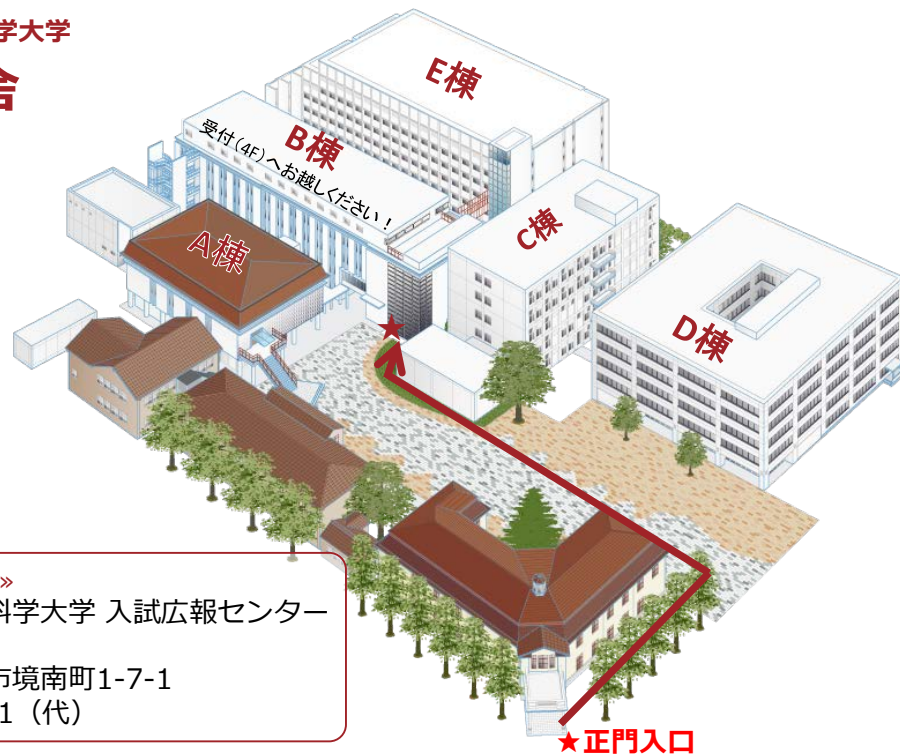

Open Campus 2017

キャンパスマップ

ACCESS

JR中央線武蔵境駅下車、
第一校舎は南口より徒歩2分。
第二校舎は北口より徒歩7分。

1号棟 (本館)

会場の第一校舎へは
武蔵境駅南口より徒歩2分！
正門を入れてすぐに
見える本館が目印です。

B棟 (B棟1F受付)

まずはB棟1Fの総合
受付へお越しください！

日本獣医生命科学大学 第一校舎

「お問い合わせ先」
日本獣医生命科学大学 入試広報センター
〒180-8602
東京都武蔵野市境南町1-7-1
0422-31-4151 (代)

Open Campus 2017

キャンパスマップ

昼食について

購買部営業時間：11：00～15：00

生協購買部にて軽食を販売しています。ニチジュウ Caféや生協食堂を休憩室としてご用意しておりますので、軽食は、そちらでお召し上がりください。もし軽食が売り切れてしまった場合は、申し訳ありませんが大学近くにてご購入ください。

B棟4階
(受付・会場)

A棟1階
(生協食堂)

エレベーターで1階へ。
自動ドアを出て直進します。

軽食販売場所
(2号棟1階生協購買部)

A棟前を通過し、突き当たり
にある建物（2号棟）で販売して
おります。