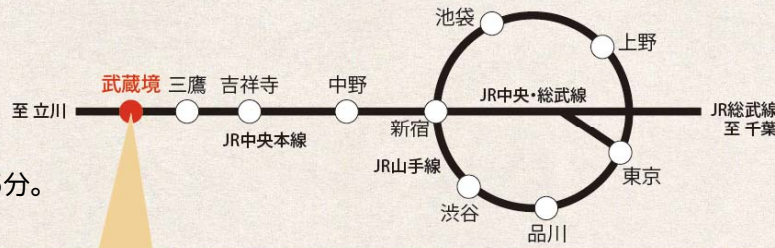

ACCESS

JR 中央線武蔵境駅下車、
第一校舎は南口より徒歩2~5分。

あにまる学園祭 2014.03.23 Map

獣医学部が皆さんをお待ちしております！

1号棟 (本館)

会場の日本獣医
生命科学大学第
一校舎へは武蔵
境駅南口より徒
歩2~5分！
正門入口に入っ
てすぐの本館が
目印です♪

A棟 (アリーナ)

A棟2階のアリー
ナが「あにまる
学園祭」の会場
です！