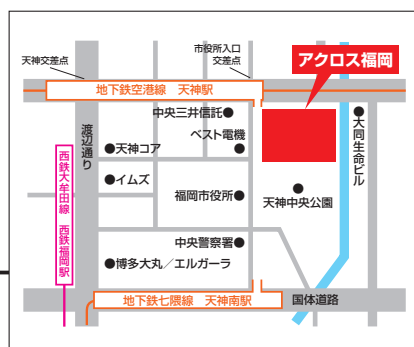

高校生・保護者・教員・予備校生対象 中学生も歓迎

相談無料
時間内
入退室自由

獣医系大学フェア 2017

私立獣医大学 + 国公立大学

共催
大阪医歯学院

自分に「いちばん」の獣医系大学を選ぼう!

平成29年

6/11日

11:30~16:00

福岡会場

アクロス福岡 (7階 大会議室)

〒810-0001
福岡市中央区天神1-1-1

会場までのアクセス

- ●地下鉄「天神」駅より徒歩3分
- ●西鉄電車「福岡(天神)」駅より徒歩3分

獣医学部合格のための相談ができる!!

参加大学【私立獣医大学】

麻布大学
北里大学
日本獣医生命科学大学
酪農学園大学

参加大学【国立獣医大学】

鹿児島大学 宮崎大学
鳥取大学 山口大学

資料参加校 (資料の部数には限りがございます。)

岩手大学 東京農工大学
大阪府立大学 日本大学 生物資源科学部
帯広畜産大学 北海道大学
岐阜大学

各大学の教授・入試担当者と 直接相談できます

- ◆各大学の特色とカリキュラムについて
- ◆2018年度入試概要
- ◆入試の傾向と対策
- ◆卒業生の進路状況
- ◆オープンキャンパス情報など

獣医系大学受験予備校
大阪医歯学院による

獣医大学 受験対策 コーナー開設

特典 一部の私立大学の
入試過去問題が無料でもらえる!!

部数限定
先着順

来場者全員にプレゼント

- ●進路に役立つ!! ガイドブック
- ●獣医系大学の傾向分析資料

無料進呈

企画運営 あなたにいちばんの進路情報をお届けする

株式会社 **さんぽう** 福岡支社
〒812-0013 福岡市博多区博多駅東1-1-33 はかた近代ビル3階
TEL.092(436)3538 FAX.092(436)3539

後援 一般社団法人キャリア教育支援機構

さんぽう進学ネット

SUPPORT YOUR DREAM

さんぽう進学ネット で検索

http://www.sanpou-s.net/

スマホ・
ケータイは
こちらから