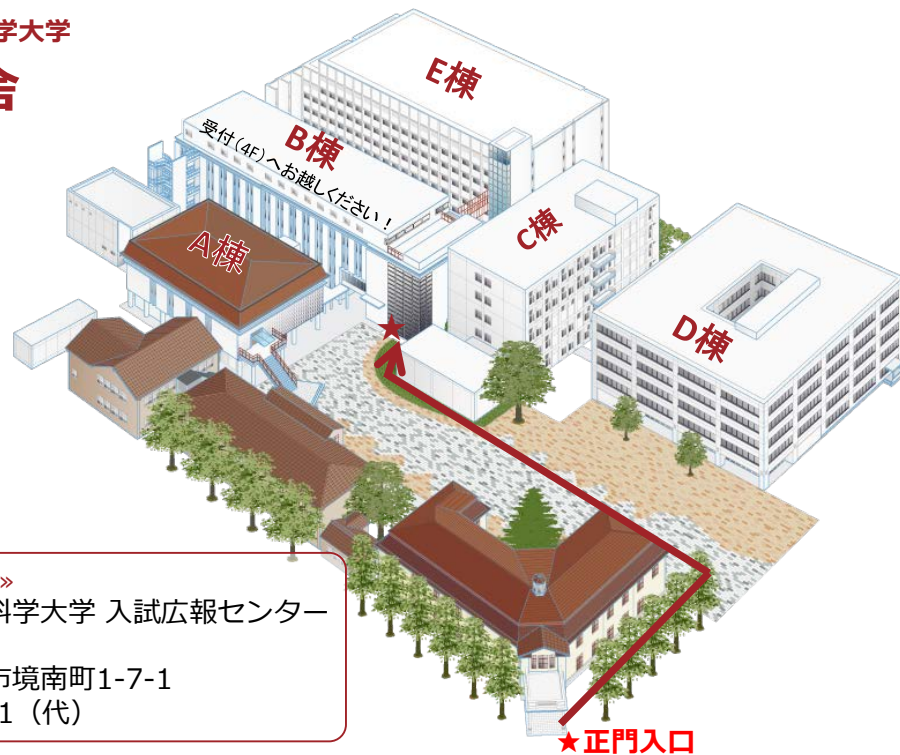

Open Campus 2017

キャンパスマップ

ACCESS

JR中央線武蔵境駅下車、
第一校舎は南口より徒歩2分。
第二校舎は北口より徒歩7分。

1号棟 (本館)

会場の第一校舎へは
武蔵境駅南口より徒歩2分！
正門を入れてすぐに
見える本館が目印です。

B棟 (B棟1F受付)

まずはB棟1Fの総合
受付へお越しください！

日本獣医生命科学大学 第一校舎

「お問い合わせ先」
日本獣医生命科学大学 入試広報センター
〒180-8602
東京都武蔵野市境南町1-7-1
0422-31-4151 (代)

Open Campus 2017

キャンパスマップ

昼食について

購買部営業時間：11：00～15：00

生協購買部にて軽食を販売しています。ニチジュウ Caféや生協食堂を休憩室としてご用意しておりますので、軽食は、そちらでお召し上がりください。もし軽食が売り切れてしまった場合は、申し訳ありませんが大学近くにてご購入ください。

B棟4階
(受付・会場)

A棟1階
(生協食堂)

エレベーターで1階へ。
自動ドアを出て直進します。

軽食販売場所
(2号館1階生協購買部)

A棟前を通過し、突き当たり
にある建物（2号棟）で販売して
おります。