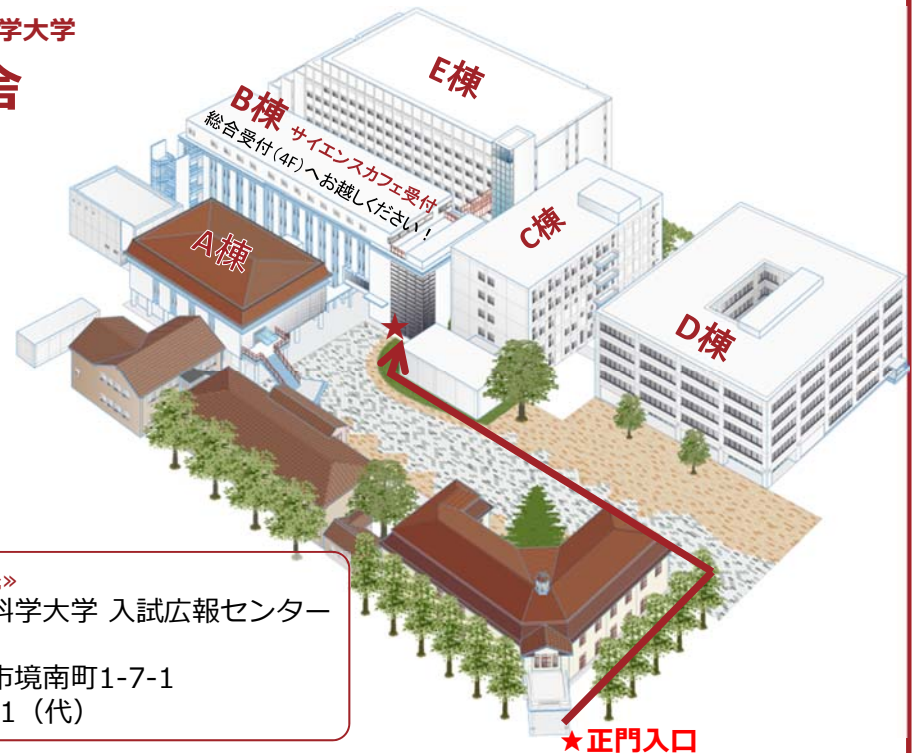

日本獣医生命科学大学

第一校舎

《お問い合わせ先》

日本獣医生命科学大学 入試広報センター
〒180-8602
東京都武蔵野市境南町1-7-1
0422-31-4151 (代)