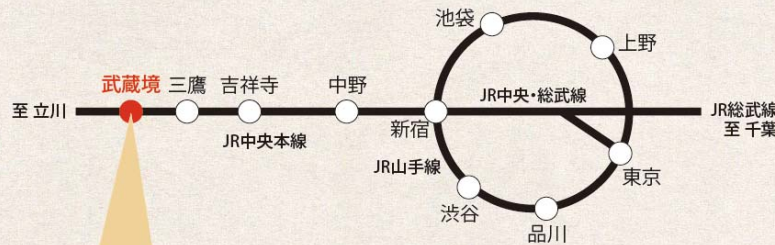

ACCESS

JR 中央線武蔵境駅下車、
第一校舎は南口より徒歩2分。

オープンキャンパス

2015.10.04 Map

皆様のご来校をお待ちしております！

1号棟 (本館)

オープンキャンパス会場の第一校舎へは武蔵境駅南口より徒歩2分！
正門入口に入ってすぐの本館が目印です。

B棟 (4階オープンキャンパス受付)