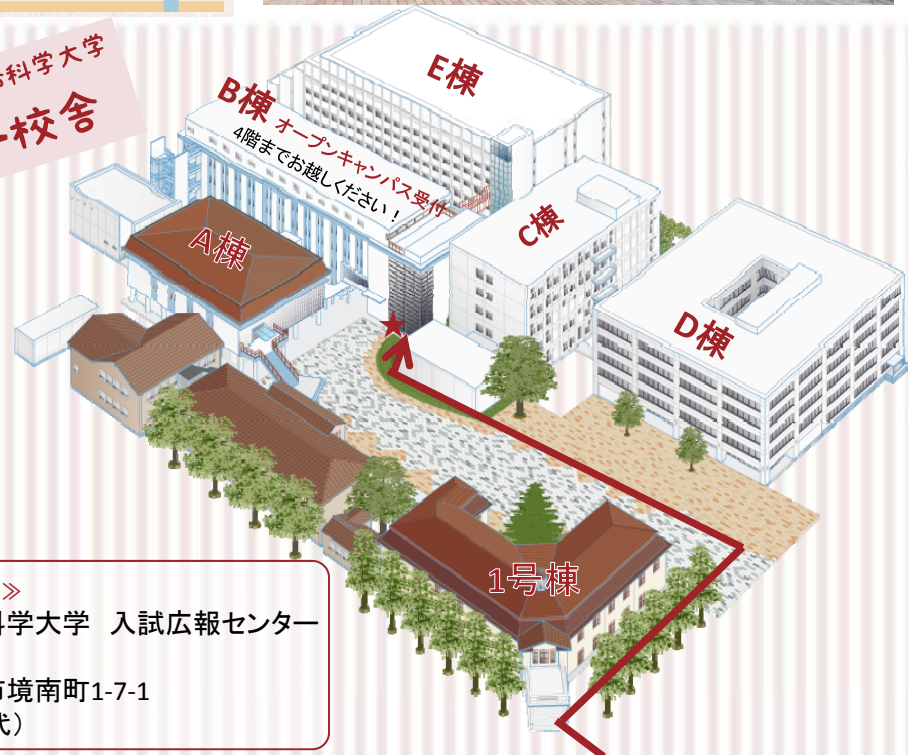

ACCESS

JR 中央線武蔵境駅下車、
第一校舎は南口より徒歩2分。

オープンキャンパス

2015.10.04 Map

皆様のご来校をお待ちしております！

1号棟 (本館)

オープンキャンパス会場の第一校舎へは武蔵境駅南口より徒歩2分！
正門入口に入ってすぐの本館が目印です。

B棟 (4階オープンキャンパス受付)

オープンキャンパスの受付は、エレベーターで4階までどうぞ！

日本獣医生命科学大学
第一校舎

《お問い合わせ先》
日本獣医生命科学大学 入試広報センター
〒180-8602
東京都武蔵野市境南町1-7-1
0422-31-4151(代)