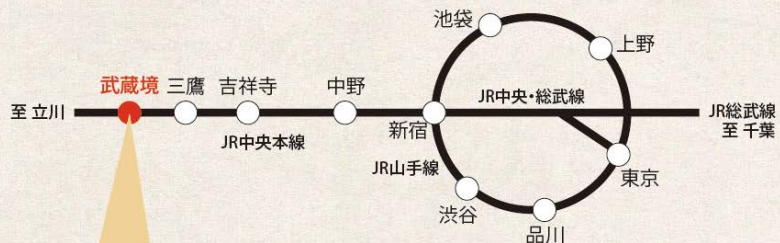

ACCESS

JR 中央線武蔵境駅下車、
第一校舎は南口より徒歩2分。

サイエンスカフェ 2016.04.23 Map

皆様のご来校をお待ちしております！

1号棟 (本館)

サイエンスカフェ会場の
第一校舎へは武蔵境駅
南口より徒歩2分！
正門入口に入っすぐ
の本館が目印です。

B棟 (4階サイエンスカフェ受付)

サイエンスカフェの受付
です！エレベーターで
4階の受付までどうぞ！