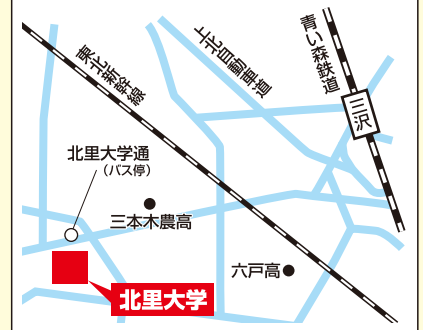

受験生へのメッセージ(入試情報トピックス 最新ニュース等)

麻布大学でなにを学べるか知っていますか??
動物・医療・食糧・環境...わたしたちの生活に不可欠なあらゆることに取り組む「麻布大学」のすべてを知るイベントを開催いたします!
皆さまのご来場をお待ちしています!!
ミニオープンキャンパス 6月3日(日)、平成31年3月24日(日)
オープンキャンパス 8月4日(土)、8月5日(日)

アクセス

JR横浜線「矢部」駅北口より 徒歩4分

北里大学 (獣医学部 獣医学科 動物資源科学科 生物環境科学科)

■ 問い合わせ 獣医学部 入試係 ■

所在地 〒034-8628 青森県十和田市東二十三番町 35-1 **TEL** 0176-24-9307

URL <http://www.kitasato-u.ac.jp/vmas/>

カリキュラムや学びの特徴

3つの学科にはそれぞれ専門性をはぐくむ実践的な学びと、将来につながる資格取得の機会が用意されています。さらに、雄大なロケーションを活かした授業や海外研修、動物病院や動物園などでの実習など、学外での学びも充実。あなたの夢を力強く後押しするカリキュラムとなっています。

受験生へのメッセージ(入試情報トピックス 最新ニュース等)

★オープンキャンパス日程★ 相模原キャンパス:8/4(土)・5(日)・26(日) 十和田キャンパス:10/6(土)・7(日)【学園祭同時開催】
1年次では相模原キャンパスで学び、2年次以降は大自然に囲まれた十和田キャンパスで学びます。キャンパスの雰囲気に触れながら、教職員・先輩たちの生の声を聞いて、北里大学を身近に感じてください。様々なイベントをご用意してお待ちしております!

アクセス

青い森鉄道「三沢」駅より 十和田観光電鉄バスで「北里大学通」下車 徒歩5分

日本獣医生命科学大学 (獣医学部 獣医学科 獣医保健看護学科)

■ 問い合わせ 入試課 ■

所在地 〒180-8602 東京都武蔵野市境南町1-7-1 **TEL** 0422-31-4151

URL <http://www.nvlu.ac.jp/>

カリキュラムや学びの特徴

本学は1881年に日本最初の私立獣医学校として誕生しました。以来137年、高度な動物医療と看護、生物多様性の保全、産業動物の生産と供給、食品の安全性の確保などの社会的ニーズに応えていける人材を育成し続けています。