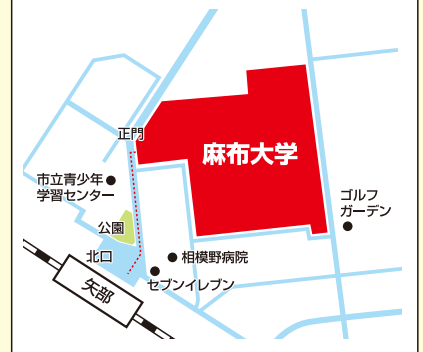

さんぽう安心保険付
イベントの参加及び往復送迎中の乗客の事故によるケガを一定の範囲内で補償いたします。ただし、往復送迎中の乗客の事故によるケガの場合、補償の対象とはなりません。詳しくはこちらのパンフレットをご覧ください。
※事前に参加者が特定されており、目的地まで送迎などをしていないこと。
引渡保険会社：東京海上日動火災保険株式会社

私立獣医大学特色早見表

麻布大学 (獣医学部 獣医学科 動物応用科学科)

■ 問い合わせ 広報・IR室 ■

所在地 〒252-5201 神奈川県相模原市中央区淵野辺1-17-71 **TEL** 042-769-2032

URL <http://fanclub.azabu-u.ac.jp>

カリキュラムや学びの特徴

■ 獣医学科/「獣医療」「動物」「生命科学」「食糧・食品」の4つを軸に、社会のニーズに応え幅広い分野で活躍できる獣医師を育成します。

■ 動物応用科学科/人と動物の共生をめざして、動物の生命科学を基盤に、人と動物のより良い関係を学びます。

受験生へのメッセージ(入試情報トピックス 最新ニュース等)

麻布大学でなにを学べるか知っていますか??
動物・医療・食糧・環境...わたしたちの生活に不可欠なあらゆることに取り組む「麻布大学」のすべてを知るイベントを開催いたします!
皆さまのご来場をお待ちしています!!
ミニオープンキャンパス 6月3日(日)、平成31年3月24日(日)
オープンキャンパス 8月4日(土)、8月5日(日)

アクセス

JR横浜線「矢部」駅北口より 徒歩4分