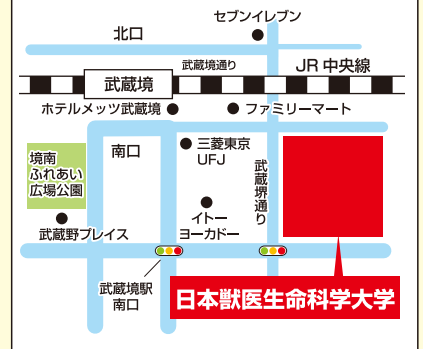

受験生へのメッセージ(入試情報トピックス 最新ニュース等)

★オープンキャンパス日程★ 相模原キャンパス:8/4(土)・5(日)・26(日) 十和田キャンパス:10/6(土)・7(日)【学園祭同時開催】
1年次では相模原キャンパスで学び、2年次以降は大自然に囲まれた十和田キャンパスで学びます。キャンパスの雰囲気に触れながら、教職員・先輩たちの生の声を聞いて、北里大学を身近に感じてください。様々なイベントをご用意してお待ちしております!

アクセス

青い森鉄道「三沢」駅より 十和田観光電鉄バスで「北里大学通」下車 徒歩5分

日本獣医生命科学大学 (獣医学部 獣医学科 獣医保健看護学科)

■ 問い合わせ 入試課 ■

所在地 〒180-8602 東京都武蔵野市境南町1-7-1 **TEL** 0422-31-4151

URL <http://www.nvlu.ac.jp/>

カリキュラムや学びの特徴

本学は1881年に日本最初の私立獣医学校として誕生しました。以来137年、高度な動物医療と看護、生物多様性の保全、産業動物の生産と供給、食品の安全性の確保などの社会的ニーズに応えていける人材を育成し続けています。

アクセス

JR中央線「武蔵境」駅南口より 徒歩2分

酪農学園大学 (獣医学群 獣医学類 獣医保健看護学類)

■ 問い合わせ 入試広報センター 入試課 ■

所在地 〒069-8501 北海道江別市文京台緑町 582 番地 **TEL** 011-388-4138

URL <http://www.rakuno.ac.jp/>

カリキュラムや学びの特徴

獣医学群は、臨床から先端技術までを視野に獣医師を育成する「獣医学類」、高度化する獣医療を支えるスペシャリストを養成する「獣医保健看護学類」の2学類で構成されています。ともに生命・自然を尊ぶ豊かな人間性を育み、人と動物に広く貢献できる人材を育成します。学生は北海道のみならず全国からさまざまな人が集まってきます。卒業後は全国的な幅広いネットワークもできます。