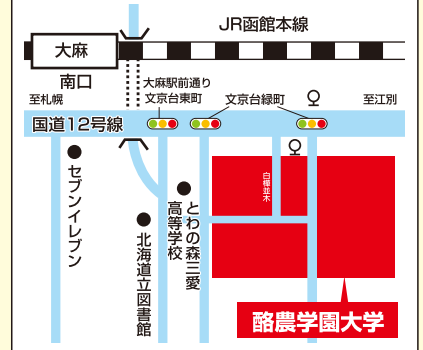

アクセス

青い森鉄道「三沢」駅より 十和田観光電鉄バスで「北里大学通」下車 徒歩5分

日本獣医生命科学大学 (獣医学部 獣医学科 獣医保健看護学科)

■ 問い合わせ 入試課 ■

所在地 〒180-8602 東京都武蔵野市境南町1-7-1 **TEL** 0422-31-4151

URL <http://www.nvlu.ac.jp/>

カリキュラムや学びの特徴

本学は1881年に日本最初の私立獣医学校として誕生しました。以来137年、高度な動物医療と看護、生物多様性の保全、産業動物の生産と供給、食品の安全性の確保などの社会的ニーズに応えていける人材を育成し続けています。

アクセス

JR中央線「武蔵境」駅南口より 徒歩2分

酪農学園大学 (獣医学群 獣医学類 獣医保健看護学類)

■ 問い合わせ 入試広報センター 入試課 ■

所在地 〒069-8501 北海道江別市文京台緑町 582 番地 **TEL** 011-388-4138

URL <http://www.rakuno.ac.jp/>

カリキュラムや学びの特徴

獣医学群は、臨床から先端技術までを視野に獣医師を育成する「獣医学類」、高度化する獣医療を支えるスペシャリストを養成する「獣医保健看護学類」の2学類で構成されています。ともに生命・自然を尊ぶ豊かな人間性を育み、人と動物に広く貢献できる人材を育成します。学生は北海道のみならず全国からさまざまな人が集まってきます。卒業後は全国的な幅広いネットワークもできます。

受験生へのメッセージ(入試情報トピックス 最新ニュース等)

本学の附属動物病院は2016年4月に「附属動物医療センター」としてさらに充実の施設へ。国内最大規模の施設で行う臨床実習では、最高レベルのチーム医療に触れることができます。
★オープンキャンパス 2018★ 広大なキャンパスを体験しよう!
日程 6/16(土)、7/21(土)・22(日)、9/22(土)
※東京オープンキャンパス開催8/26(日)
※【予定】大阪オープンキャンパス開催8/24(金)

アクセス

JR函館本線「大麻」駅南口より 徒歩約15分