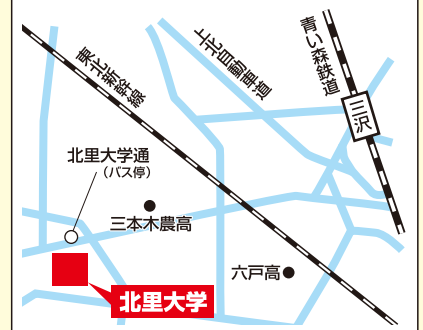

アクセス

青い森鉄道「三沢」駅より 十和田観光電鉄バスで「北里大学通」下車 徒歩5分

日本獣医生命科学大学 (獣医学部 獣医学科 獣医保健看護学科)

■ 問い合わせ 入試課 ■

所在地 〒180-8602 東京都武蔵野市境南町1-7-1 **TEL** 0422-31-4151

URL <http://www.nvlu.ac.jp/>

カリキュラムや学びの特徴

本学は1881年に日本最初の私立獣医学校として誕生しました。以来137年、高度な動物医療と看護、生物多様性の保全、産業動物の生産と供給、食品の安全性の確保などの社会的ニーズに応えていける人材を育成し続けています。

受験生へのメッセージ(入試情報トピックス 最新ニュース等)

★一般入試問題対策講座日程★
5/27(日)英語・数学、7/22(日)生物・化学 10:30~16:00
★オープンキャンパス日程★
8/18(土)・19(日)、10/7(日)、11/3(土)・4(日) 10:30~16:00
大学の雰囲気や学びの内容は、自分の目と耳で確かめるのが一番です。体験講義・実習・学科・入試説明や施設見学など、それぞれの回ごとに様々なイベントをご用意してお待ちしております!