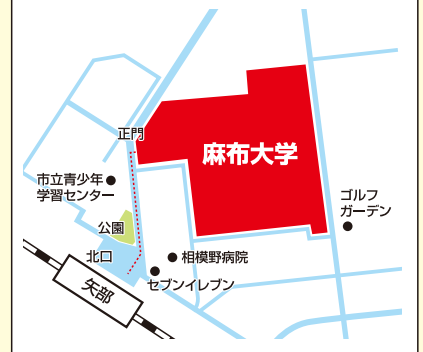

### ■ 問い合わせ 広報・IR室 ■

**所在地** 〒252-5201 神奈川県相模原市中央区淵野辺1-17-71 **TEL** 042-769-2032

**URL** <http://fanclub.azabu-u.ac.jp>

### 受験生へのメッセージ(入試情報トピックス 最新ニュース等)

麻布大学でなにを学べるか知っていますか??  
動物・医療・食料・環境...わたしたちの生活に不可欠なあらゆることに取り組み「麻布大学」のすべてを知るイベントを開催いたします!  
皆さまのご来場をお待ちしています!!  
ミニオープンキャンパス 6月3日(日)、平成31年3月24日(日)  
オープンキャンパス 8月4日(土)、8月5日(日)

### アクセス

JR横浜線「矢部」駅北口より 徒歩4分