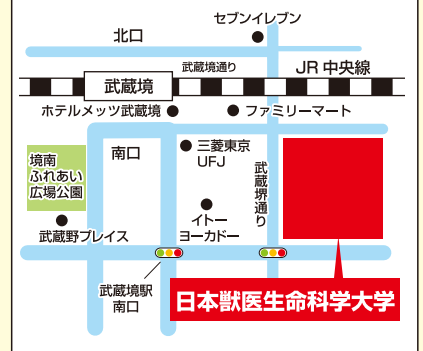

アクセス

JR中央線「武蔵境」駅南口より 徒歩2分

酪農学園大学 (獣医学群 獣医学類 獣医保健看護学類)

■ 問い合わせ 入試広報センター 入試課 ■

所在地 〒069-8501 北海道江別市文京台緑町 582 番地 **TEL** 011-388-4138

URL <http://www.rakuno.ac.jp/>

カリキュラムや学びの特徴

獣医学群は、臨床から先端技術までを視野に獣医師を育成する「獣医学類」、高度化する獣医療を支えるスペシャリストを養成する「獣医保健看護学類」の2学類で構成されています。ともに生命・自然を尊ぶ豊かな人間性を育み、人と動物に広く貢献できる人材を育成します。学生は北海道のみならず全国からさまざまな人が集まってきます。卒業後は全国的な幅広いネットワークもできます。

受験生へのメッセージ(入試情報トピックス 最新ニュース等)

本学の附属動物病院は2016年4月に「附属動物医療センター」としてさらに充実の施設へ。国内最大規模の施設で行う臨床実習では、最高レベルのチーム医療に触れることができます。
★オープンキャンパス 2018★ 広大なキャンパスを体験しよう!
日程 6/16(土)、7/21(土)・22(日)、9/22(土)
※東京オープンキャンパス開催8/26(日)
※【予定】大阪オープンキャンパス開催8/24(金)