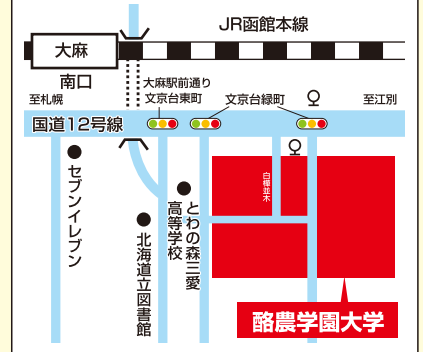

アクセス

JR函館本線「大麻」駅南口より 徒歩約15分