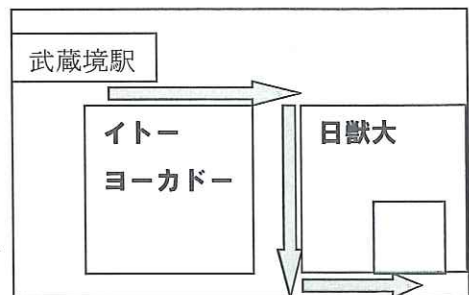

# ふれあい乗馬会in日獣大

日時: 5月14日(土) (雨天時15日に延期)

午前10時~午後3時

場所: 日本獣医生命科学大学 校庭

内容: 障害者乗馬(予約制)、当日乗馬、

小動物とのふれあい、ミニゲーム

無料

ポニーに乗ろう!