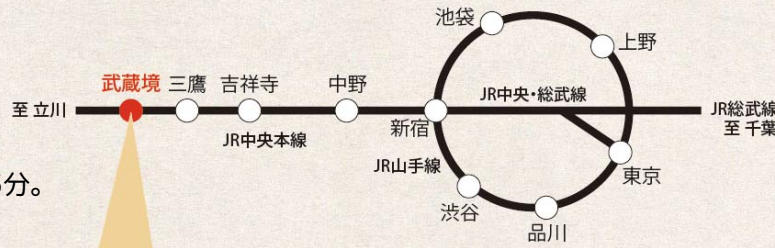

ACCESS

JR 中央線武蔵境駅下車、
第一校舎は南口より徒歩2~5分。

あにまる学園祭 2015.03.21 Map

獣医学生が皆さんをお待ちしております！

日本獣医生命科学大学
第一校舎

1号棟 (本館)

会場の日本獣医生命科学大学第一校舎へは武蔵境駅南口より徒歩2~5分！
正門入口に入っ
てすぐの本館が
目印です♪

A棟 (アリーナ)

A棟2階のアリーナが「あにまる学園祭」の会場です！