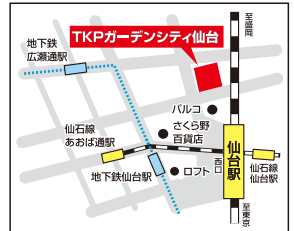

参加大学

私立獣医大学

麻布大学 北里大学 日本獣医生命科学大学 酪農学園大学

国立大学

岩手大学

獣医大学受験対策コーナー

大阪医歯学院(獣医系大学受験予備校)

資料のみ参加校

大阪府立大学・帯広畜産大学・鹿児島大学・岐阜大学・東京農工大学・鳥取大学
日本大学生物資源科学部・北海道大学・宮崎大学(新宿のみ)・山口大学(新宿のみ)

★★★新宿会場限定★★★

① 特別講座(申込制)

※開始時間にご注意ください。

獣医系国公立大学受験対策 10:30~11:20
獣医系大学受験予備校 大阪医歯学院

申込
方法

TEL:03-5302-8261、または右記QRコードよりアクセス
申込締切:6月2日(金)
●先着順で定員になり次第、締切とさせていただきます。

② 特別講演(申込不要)

私立獣医大学(麻布大学・北里大学・日本獣医生命科学大学・酪農学園大学)による特別講演を実施。各大学より受験生に向けたメッセージ・アドバイスを特別講演として実施します。
●詳細はさんぽう進学ネットをご覧ください。

各大学の教授・入試担当者と 直接相談できます

- ◆各大学の特色とカリキュラムについて
- ◆2018年度入試概要
- ◆入試の傾向と対策
- ◆卒業生の進路状況
- ◆オープンキャンパス情報など

特典

一部の私立大学の
入試過去問題が無料でもらえる!!

部数限定
先着順

企画
運営

あなたにいちばんの進路情報をお届けする

株式会社さんぽう
教育事業本部 1チーム5チーム 〒151-0061 東京都渋谷区宮前1-31-16 初台西番ビル
5チーム TEL:03(3378)7204 FAX:03(3378)7468
5チーム TEL:03(3378)7987 FAX:03(3378)3776

後援

一般社団法人キャリア教育支援機構 / 仙台会場:宮城県教育委員会

さんぽう進学ネット
SUPPORT YOUR DREAM
さんぽう進学ネットで検索
http://www.sanpou-s.net/

スマホ・
ケータイは
こちらから