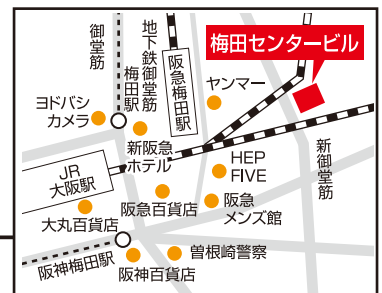

獣医学部合格のための相談ができる!!

参加大学【私立獣医大学】

麻布大学	日本獣医生命科学大学
北里大学	酪農学園大学

参加大学【国公立大学】

大阪府立大学	鳥取大学
岐阜大学	山口大学

資料参加校 ※資料の部数には限りがございます。

帯広畜産大学	東京農工大学
北海道大学	日本大学 生物資源科学部
岩手大学	宮崎大学
鹿児島大学	

各大学の教授・入試担当者と直接相談できます

- ◆各大学の特色とカリキュラムについて
- ◆2018年度入試概要
- ◆入試の傾向と対策 など

獣医系大学受験予備校 大阪医歯学院による

獣医大学 受験対策コーナー開設!!

来場者特典

一部の私立大学の
入試過去問題が**無料**で
もらえる!! (部数限定 先着順)

企画
運営

あなたにいちばんの進路情報をお届けする

株式会社
さんぽう

大阪支社
〒532-0012 大阪市淀川区木川東2-5-35
TEL.06(6300)7039 FAX.06(6300)7588

さんぽう進学ネット
SUPPORT YOUR DREAM

さんぽう進学ネット で「検索」
http://www.sanpo-s.net/