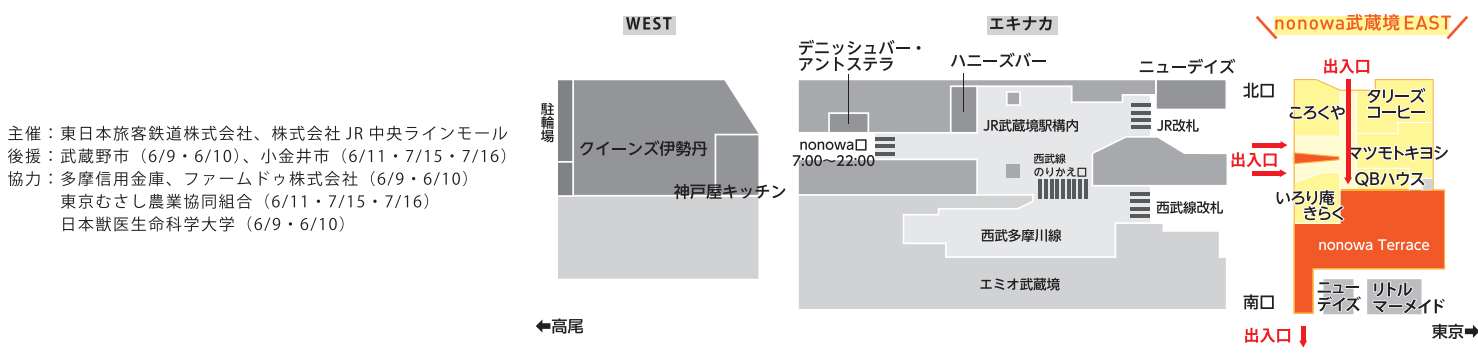

北口

出入口

♪ Time Schedule ♪

6月9日(金)

19:00 スマートソウル
コネクションLIVE

フジロック出演のあのスマコネが
無料で見られる!
ブルース!ファンク!エンターテインメント!
会場が異空間ロック・フェスティバルとイヒす!!
★オープニングアクト
18:35 THE モニトラズ

6月10日(土)

★MC マスター木村
12:00 ADSL KIDS PARK (キッズダンス)
12:45 アロハ ヌイ (フラ&タヒチアン)
13:40 聖徳学園吹奏楽部
14:30 一心会 (和太鼓)
15:20 小金井カメダフルート教室
16:00 OTO★DANCE LABO (キッズダンス)
16:40 亜細亜大学軽音楽部

初出店!
6/10(土)のみ
日本獣医生命科学大学
食品を科学する。
日獣大の先生に聞いてみよう!!
武蔵境駅から徒歩2分の距離にある
「日本獣医生命科学大学」。
そこにある「食品科学科」の先生が、
食品を科学することについてお答えします!
パネル展示と体験コーナーにお立ち寄りください。

●体験コーナー「それは味ですか?香りですか?」
10:30 / 11:30 / 14:00 / 15:00 / 16:00
各回先着10名(約30分)

6/9(金)のみ
ポコアポコ
ピザの販売。
リピーター続出の本格釜で焼くピザ。
nonowa マーケット特別の八王子野菜
を使ったピザが登場します。

6/10(土)のみ
いぶし庵
燻製商品と特製ドリンクの販売。
多摩産材の桜チップを
100%使用して燻製したくんせい鶏と
小笠原島から直送のレモンを使った
島レモンスッカッシュをご賞味ください。

乙女札

法師園 (所沢市)
東京狭山茶の試飲とお茶の販売
ちゅんくろコーヒー (西東京市)
自家焙煎のコーヒーとコーヒー豆の販売
向山食品 (青梅市)
みたけ山の湧き水で作った手作りこんにゃくの販売
トリゾーフาร์ม (日の出町)
ウコッケイの卵の販売

MNH
・武蔵小金井の老舗「三陽」
の代表商品「魅まんじゅう」
・瑞穂町のたまご屋さんが作る
「こだわりプリン」
・むさしのプレミアム認定の「マイスタームラカミ」
本場ドイツの製法で作られたサラミ
など

6/10(土)のみ
FIO
八王子若手農業集団。
丹精込めて栽培した
無農薬野菜を販売します。

キッチンカー
nonowa Terrace
キッチンカー
キッチンカー

ファームドゥ
「新しい農業のかたちをつくる」こ
をコンセプトに、
生産者と協力しながら安心、
安全な商品を提供しています。
今回は、立川を中心とした野菜や
多摩各地の加工品を揃えました。

両日
シークエスト
東村山のB級グルメ「黒焼きそば」、
立川・石坂商店の「ももだれ」を
使用した団子など多摩のB級グルメをぜひ!

南口

※商品、イベントの内容は予告なく変更する場合がございます。予めご了承下さい。

主催：東日本旅客鉄道株式会社、株式会社 JR 中央ラインモール
後援：武蔵野市 (6/9・6/10)、小金井市 (6/11・7/15・7/16)
協力：多摩信用金庫、ファームドゥ株式会社 (6/9・6/10)
東京むさし農業協同組合 (6/11・7/15・7/16)
日本獣医生命科学大学 (6/9・6/10)