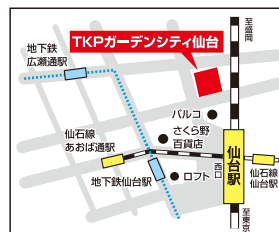

参加大学

私立獣医大学

麻布大学 北里大学 日本獣医生命科学大学 酪農学園大学

国立大学

岩手大学

獣医大学受験対策コーナー

大阪医歯学院(獣医系大学受験予備校)

資料のみ参加校

(資料の部数には限りがございます。)

大阪府立大学・帯広畜産大学・鹿児島大学・岐阜大学・東京農工大学・鳥取大学
日本大学生物資源科学部・北海道大学・宮崎大学(新宿のみ)・山口大学(新宿のみ)

★★★新宿会場限定★★★

① 特別講座(申込制)

※開始時間にご注意ください。

獣医系国公立大学受験対策 10:30~11:20
獣医系大学受験予備校 大阪医歯学院

申込
方法

TEL:03-5302-8261、または右記QRコードよりアクセス
申込締切:6月2日(金)
●先着順で定員になり次第、締切とさせていただきます。

② 特別講演(申込不要)

私立獣医大学(麻布大学・北里大学・日本獣医生命科学大学・酪農学園大学)による特別講演を実施。各大学より受験生に向けたメッセージ・アドバイスを特別講演として実施します。
●詳細はさんぽう進学ネットをご覧ください。

各大学の教授・入試担当者と 直接相談できます

- ◆各大学の特色とカリキュラムについて
- ◆2018年度入試概要
- ◆入試の傾向と対策
- ◆卒業生の進路状況
- ◆オープンキャンパス情報など

特典

一部の私立大学の
入試過去問題が無料でもらえる!!

部数限定
先着順

企画
運営

あなたにいちばんの進路情報をお届けする

株式会社さんぽう
教育事業本部 1チーム5チーム 〒151-0061 東京都渋谷区宮前1-31-16 初台西番ビル
5チーム TEL:03(3378)7204 FAX:03(3378)7468
5チーム TEL:03(3378)7987 FAX:03(3378)3776

後援

一般社団法人キャリア教育支援機構 / 仙台会場:宮城県教育委員会

さんぽう進学ネット

SUPPORT YOUR DREAM

さんぽう進学ネットで検索

http://www.sanpou-s.net/

スマホ・
ケータイは
こちらから