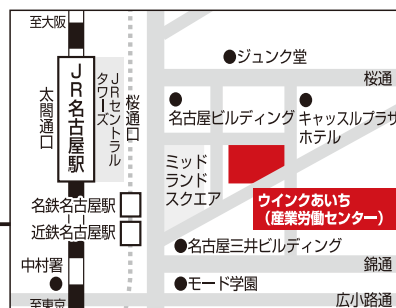

高校生・保護者・教員・予備校生対象 中学生も歓迎

Twitter
Facebook
やってまわし
@popo3pau

相談無料
時間内
入退室自由

獣医系大学フェア 2017

私立獣医大学 + 国公立大学

共催
大阪医歯学院

自分に「いちばん」の獣医系大学を選ぼう!

2017年

7/2 日

11:00~16:00

名古屋会場

ウインクあいち9階 901会議室

〒450-0002
名古屋市中村区名駅4-4-38

会場までのアクセス

●JR・名鉄・近鉄・地下鉄「名古屋」駅より
徒歩2分

獣医学部合格のための相談ができる!!

参加大学【私立獣医大学】

麻布大学
北里大学
日本獣医生命科学大学
酪農学園大学

参加大学【国立大学】

岐阜大学

資料参加校 (資料の部数には限りがございます。)

岩手大学
大阪府立大学
帯広畜産大学
鹿児島大学
東京農工大学
鳥取大学
日本大学 生物資源科学部
北海道大学
山口大学

特典

★一部の私立大学の入試過去問題が
無料でもらえる!! (部数限定 先着順)

★獣医系大学の傾向分析資料

来場者全員にプレゼント

●進路に役立つ!! ガイドブック

無料進呈

各大学の教授・入試担当者と 直接相談できます

- ◆各大学の特色とカリキュラムについて
- ◆2018年度入試概要
- ◆入試の傾向と対策 ◆卒業生の進路状況
- ◆オープンキャンパス情報など

獣医系大学受験予備校
大阪医歯学院による

獣医大学 受験対策 コーナー開設

企画運営

あなたにいちばんの進路情報をお届けする
株式会社 **さんぽう**
名古屋支社
〒464-0075 名古屋市中村区山3-10-17
TEL 052-733-6010 FAX 052-733-6009

後援 一般社団法人キャリア教育支援機構

さんぽう進学ネット

SUPPORT YOUR DREAM

さんぽう進学ネットで検索
<http://www.sanpo-s.net/>

スマホ・
ケータイは
こちらから