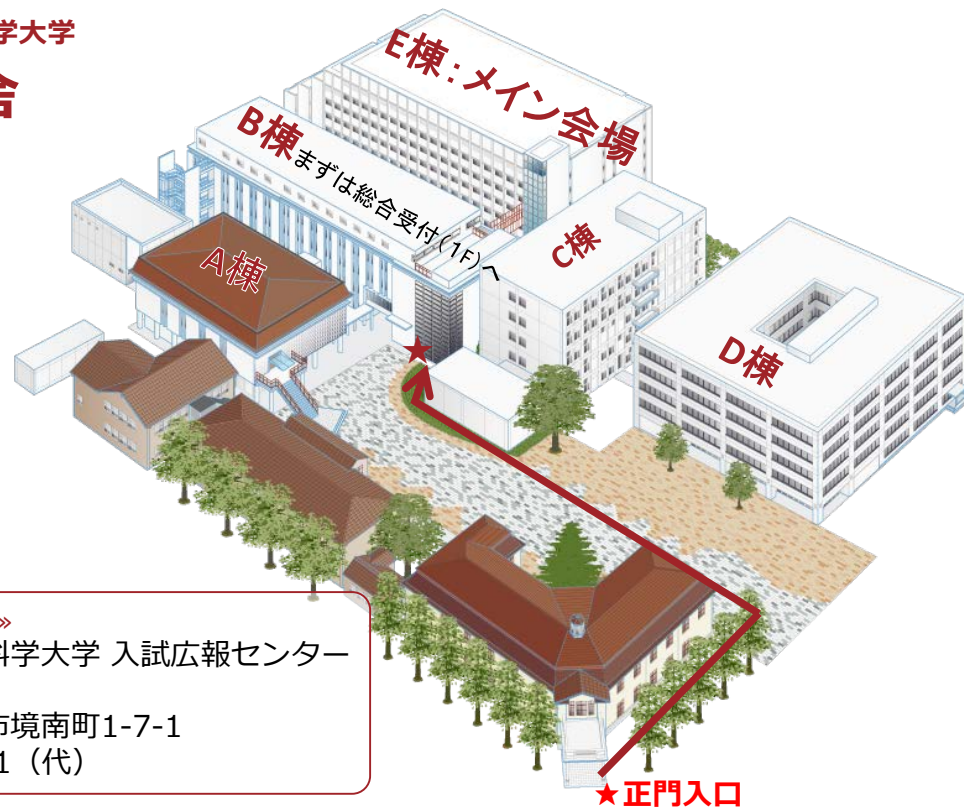

日本獣医生命科学大学

第一校舎

「お問い合わせ先」

日本獣医生命科学大学 入試広報センター
〒180-8602
東京都武蔵野市境南町1-7-1
0422-31-4151 (代)

★正門入口