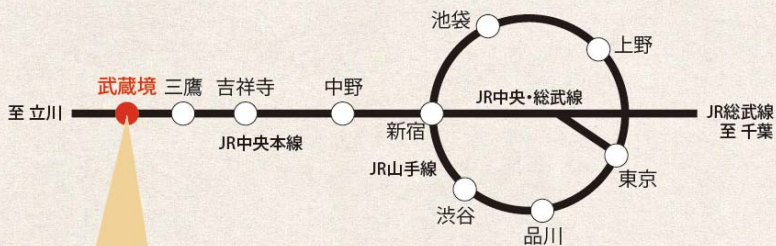

ACCESS

JR 中央線武蔵境駅下車、
第一校舎は南口より徒歩2分。

オープンキャンパス

2014.08.23 Map

皆様のご来校をお待ちしております！

1号棟 (本館)

オープンキャンパス会場の第一校舎へは武蔵境駅南口より徒歩2分！
正門入口に入っすぐの本館が目印です。

B棟 (B棟)1Fオープンキャンパス受付