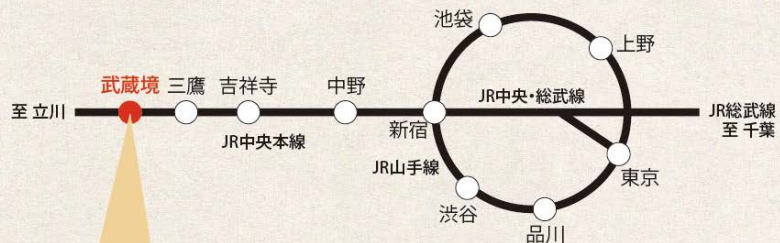

ACCESS

JR 中央線武蔵境駅下車、
第一校舎は南口より徒歩2分。

オープンキャンパス

2014.11.01-02 Map

皆様のご来校をお待ちしております！

1号棟 (本館)

オープンキャンパス
会場の第一校舎へは
武蔵境駅南口より
徒歩2分！
正門入口に入ってす
ぐの本館が目印です。

C棟 (C棟5Fオープンキャンパス受付)