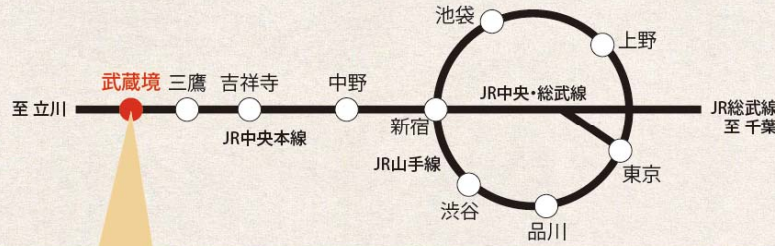

# ACCESS

JR 中央線武蔵境駅下車、  
第一校舎は南口より徒歩2分。

## サイエンスカフェ 2014.05.10 Map

皆様のご来校をお待ちしております！

日本獣医生命科学大学  
第一校舎

### 1号棟 (本館)

サイエンスカフェ  
会場の第一校舎  
へは武蔵境駅南  
口より徒歩2分！  
正門入口に入っ  
てすぐの本館が  
目印です。