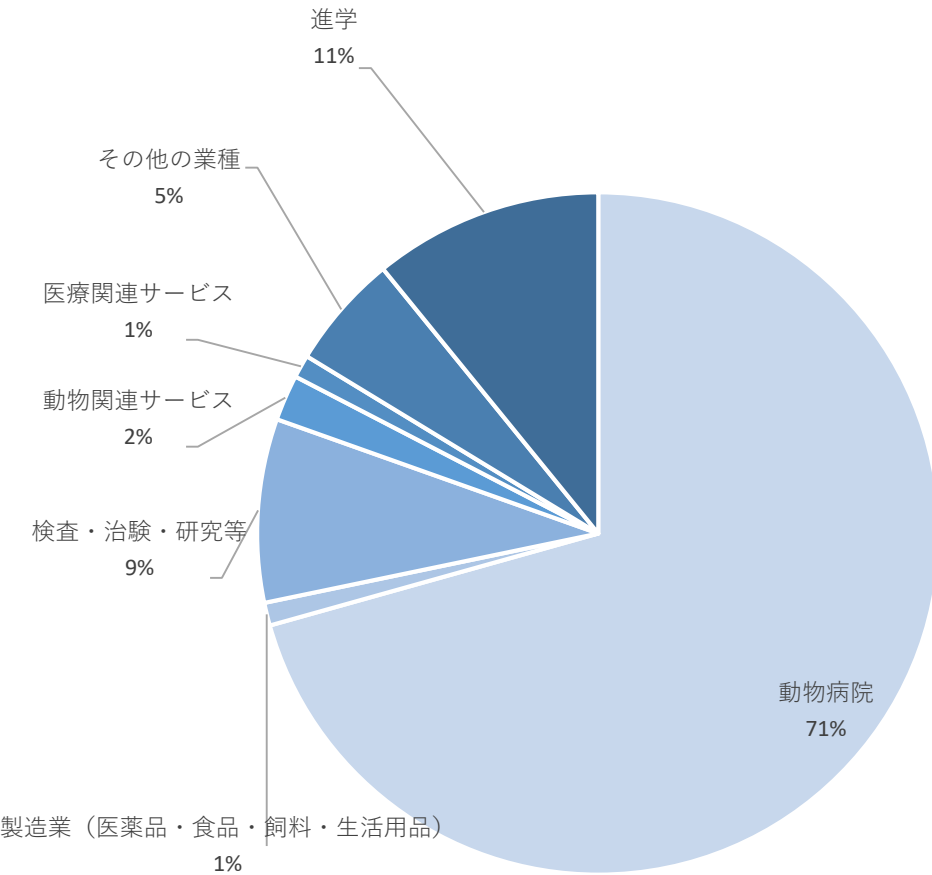

■愛玩動物看護師／■国家・地方公務員／高等学校教諭一種免許状（理科）※／
中学校教諭一種免許状（理科）※／学芸員※／

▲食品衛生監視員※／食品衛生管理者※／■ペット栄養管理士／

■実験動物一級技術者／■バイオ技術者 など

■受験資格 ▲任用資格 ※所定の単位取得者に限られます。

卒業生の進路動向 (令和4年度)

主な就職先・進学先 (過去数年の実績)

〈動物病院 (愛玩動物看護師)〉

本学附属動物医療センター／各種動物病院／イオンペット