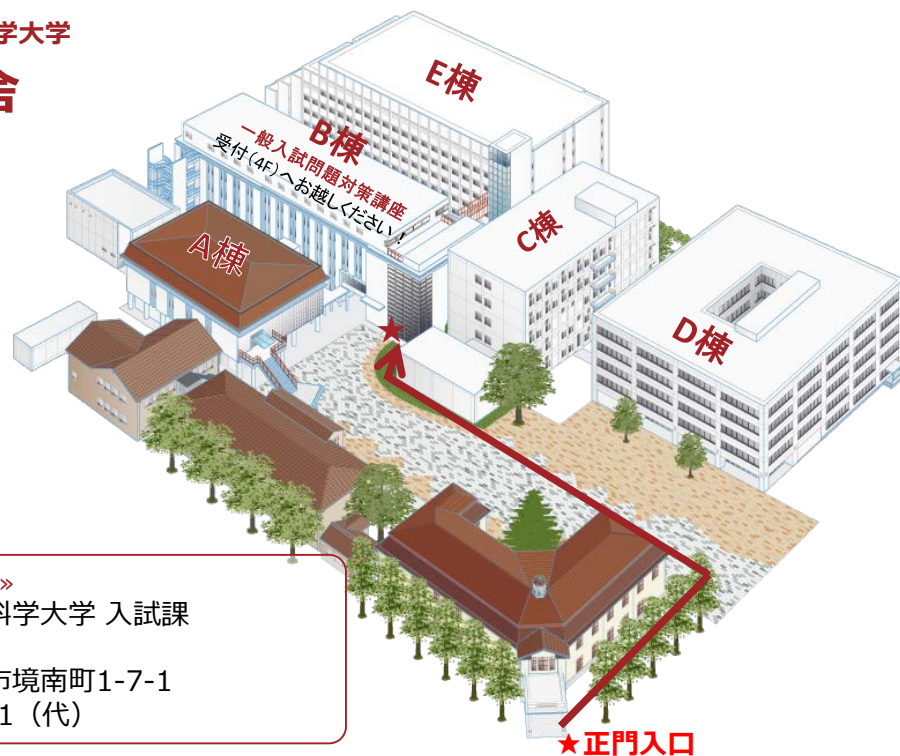

日本獣医生命科学大学 一般入試問題対策講座

2018

キャンパスマップ

ACCESS

JR中央線武蔵境駅下車、
第一校舎は南口より徒歩2分。
第二校舎は北口より徒歩7分。

1号棟 (本館)

一般入試問題対策講座会場の第一校舎へは、武蔵境駅南口より徒歩2分！
正門を入ってすぐに見える本館が目印です。

B棟4階 (一般入試問題対策講座受付)

エレベーターでB棟4階の受付までどうぞ！

日本獣医生命科学大学 第一校舎

《お問い合わせ先》
日本獣医生命科学大学 入試課
〒180-8602
東京都武蔵野市境南町1-7-1
0422-31-4151 (代)

日本獣医生命科学大学
一般入試問題対策講座

2018

キャンパスマップ

昼食について

購買部営業時間：11：00～15：00

生協購買部にて軽食を販売しています。ニチジュウCaféや生協食堂を休憩室としてご用意しておりますので、軽食は、そちらでお召し上がりください。もし軽食が売り切れてしまった場合は、申し訳ありませんが大学近くにてご購入ください。

B棟4階
(受付・会場)

A棟1階
(生協食堂)

エレベーターで1階へ。
自動ドアを出て直進します。

軽食販売場所
(2号棟1階生協購買部)

A棟前を通過し、突き当たり
にある建物（2号棟）で販売して
おります。