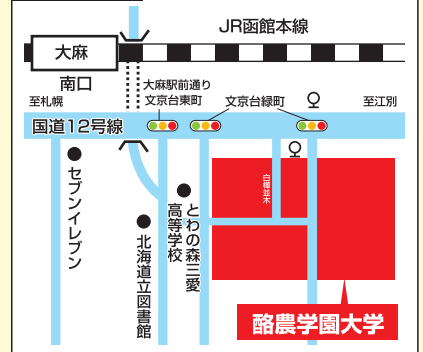

アクセス

JR中央線「武蔵境」駅南口より 徒歩2分

酪農学園大学 (獣医学群 獣医学類 獣医保健看護学類)

■ 問い合わせ 入試広報センター 入試課 ■

所在地 〒069-8501 北海道江別市文京台緑町 582 番地 **TEL** 011-388-4138

URL <http://www.rakuno.ac.jp/>

カリキュラムや学びの特徴

獣医学群は、臨床から先端技術までを視野に獣医師を育成する「獣医学類」、高度化する獣医療を支えるスペシャリストを養成する「獣医保健看護学類」の2学類で構成されています。ともに生命・自然を尊ぶ豊かな人間性を育み、人と動物に広く貢献できる人材を育成します。学生は北海道のみならず全国からさまざまな人が集まってきます。卒業後は全国的な幅広いネットワークもできます。

受験生へのメッセージ(入試情報トピックス 最新ニュース等)

本学の附属動物病院は2016年4月に「附属動物医療センター」としてさらに充実の施設へ。国内最大規模の施設で行う臨床実習では、最高レベルのチーム医療に触れることができます。
★オープンキャンパス 2018★ 広大なキャンパスを体験しよう!
日程 6/16(土)、7/21(土)・22(日)、9/22(土)
※東京オープンキャンパス開催8/26(日)
※【予定】大阪オープンキャンパス開催8/24(金)

アクセス

JR函館本線「大麻」駅南口より 徒歩約15分