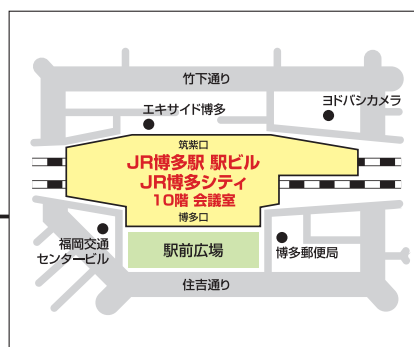

獣医学部合格のための相談ができる!!

参加大学【私立獣医大学】

麻布大学
北里大学
日本獣医生命科学大学
酪農学園大学

参加大学【国立獣医大学】

鹿児島大学 宮崎大学

資料参加校 (資料の部数には限りがございます。)

岩手大学 東京農工大学
大阪府立大学 鳥取大学
帯広畜産大学 北海道大学
岐阜大学 山口大学

各大学の教授・入試担当者と 直接相談できます

- ◆各大学の特色とカリキュラムについて
- ◆2019年度入試概要
- ◆入試の傾向と対策
- ◆卒業生の進路状況
- ◆オープンキャンパス情報など

獣医系大学受験予備校
大阪医歯学院による

獣医大学

受験対策
コーナー開設

特典

- ●一部の私立大学の
  入試過去問題が無料でもらえる!!
- ●獣医系大学の傾向分析資料

部数限定
先着順

企画運営

未来をカタチにする
株式会社 **さんぽう**

福岡支社
〒812-0013 福岡市博多区博多駅東1-1-33 はかた近代ビル3階
TEL.092(436)3538 FAX.092(436)3539

さんぽう進学ネット
SUPPORT YOUR DREAM
さんぽう進学ネット で「検索」
<http://www.sanpou-s.net/>

スマホ・
ケータイは
こちらから

後援 一般社団法人キャリア教育支援機構