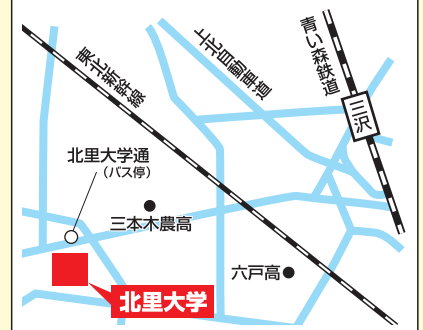

アクセス

JR横浜線「矢部」駅北口より 徒歩4分

北里大学 (獣医学部 獣医学科 動物資源科学科 生物環境科学科)

■ 問い合わせ 獣医学部 入試係 ■

所在地 〒034-8628 青森県十和田市東二十三番町 35-1 **TEL** 0176-24-9307

URL <http://www.kitasato-u.ac.jp/vmas/>

カリキュラムや学びの特徴

3つの学科にはそれぞれ専門性をはぐくむ実践的な学びと、将来につながる資格取得の機会が用意されています。さらに、雄大なロケーションを活かした授業や海外研修、動物病院や動物園などでの実習など、学外での学びも充実。あなたの夢を力強く後押しするカリキュラムとなっています。

受験生へのメッセージ(入試情報トピックス 最新ニュース等)

★オープンキャンパス日程★ 相模原キャンパス:8/4(土)・5(日)・26(日) 十和田キャンパス:10/6(土)・7(日)【学園祭同時開催】
1年次では相模原キャンパスで学び、2年次以降は大自然に囲まれた十和田キャンパスで学びます。キャンパスの雰囲気に触れながら、教職員・先輩たちの生の声を聞いて、北里大学を身近に感じてください。様々なイベントをご用意してお待ちしております!

アクセス

青い森鉄道「三沢」駅より 十和田観光電鉄バスで「北里大学通」下車 徒歩5分

日本獣医生命科学大学 (獣医学部 獣医学科 獣医保健看護学科)

■ 問い合わせ 入試課 ■

所在地 〒180-8602 東京都武蔵野市境南町1-7-1 **TEL** 0422-31-4151

URL <http://www.nvlu.ac.jp/>

カリキュラムや学びの特徴

本学は1881年に日本最初の私立獣医学校として誕生しました。以来137年、高度な動物医療と看護、生物多様性の保全、産業動物の生産と供給、食品の安全性の確保などの社会的ニーズに応えていける人材を育成し続けています。