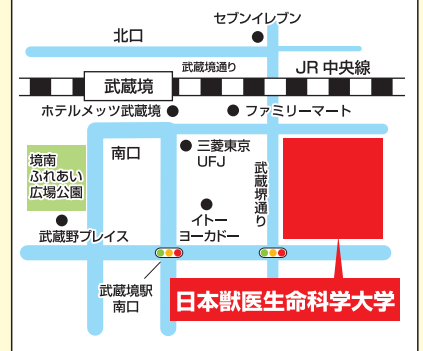

受験生へのメッセージ(入試情報トピックス 最新ニュース等)

★オープンキャンパス日程★ 相模原キャンパス:8/4(土)・5(日)・26(日) 十和田キャンパス:10/6(土)・7(日)【学園祭同時開催】
1年次では相模原キャンパスで学び、2年次以降は大自然に囲まれた十和田キャンパスで学びます。キャンパスの雰囲気に触れながら、教職員・先輩たちの生の声を聞いて、北里大学を身近に感じてください。様々なイベントをご用意してお待ちしております!

アクセス

青い森鉄道「三沢」駅より 十和田観光電鉄バスで「北里大学通」下車 徒歩5分

日本獣医生命科学大学 (獣医学部 獣医学科 獣医保健看護学科)

■ 問い合わせ 入試課 ■

所在地 〒180-8602 東京都武蔵野市境南町1-7-1 **TEL** 0422-31-4151

URL <http://www.nvlu.ac.jp/>

カリキュラムや学びの特徴

本学は1881年に日本最初の私立獣医学校として誕生しました。以来137年、高度な動物医療と看護、生物多様性の保全、産業動物の生産と供給、食品の安全性の確保などの社会的ニーズに応えていける人材を育成し続けています。

アクセス

JR中央線「武蔵境」駅南口より 徒歩2分

酪農学園大学 (獣医学群 獣医学類 獣医保健看護学類)

■ 問い合わせ 入試広報センター 入試課 ■

所在地 〒069-8501 北海道江別市文京台緑町 582 番地 **TEL** 011-388-4138

URL <http://www.rakuno.ac.jp/>

カリキュラムや学びの特徴

獣医学群は、臨床から先端技術までを視野に獣医師を育成する「獣医学類」、高度化する獣医療を支えるスペシャリストを養成する「獣医保健看護学類」の2学類で構成されています。ともに生命・自然を尊ぶ豊かな人間性を育み、人と動物に広く貢献できる人材を育成します。学生は北海道のみならず全国からさまざまな人が集まってきます。卒業後は全国的な幅広いネットワークもできます。