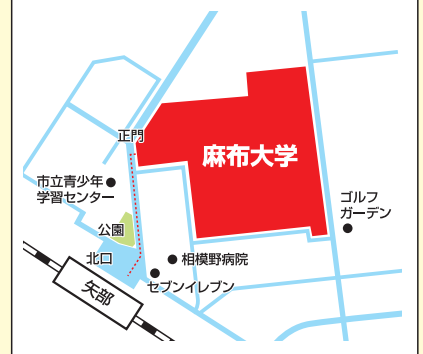

私立獣医大学特色早見表

麻布大学 (獣医学部 獣医学科 動物応用科学科)

■ 問い合わせ 広報・IR室 ■

所在地 〒252-5201 神奈川県相模原市中央区淵野辺1-17-71 **TEL** 042-769-2032

URL <http://fanclub.azabu-u.ac.jp>

カリキュラムや学びの特徴

■ 獣医学科/「獣医療」「動物」「生命科学」「食糧・食品」の4つを軸に、社会のニーズに応え幅広い分野で活躍できる獣医師を育成します。

■ 動物応用科学科/人と動物の共生をめざして、動物の生命科学を基盤に、人と動物のより良い関係を学びます。

受験生へのメッセージ(入試情報トピックス 最新ニュース等)

麻布大学でなにを学ぶか知っていますか??
動物・医療・食料・環境...わたしたちの生活に不可欠なあらゆることに取り組み「麻布大学」のすべてを知るイベントを開催いたします!
皆さまのご来場をお待ちしています!!
ミニオープンキャンパス 6月3日(日)、平成31年3月24日(日)
オープンキャンパス 8月4日(土)、8月5日(日)

アクセス

JR横浜線「矢部」駅北口より 徒歩4分

北里大学 (獣医学部 獣医学科 動物資源科学科 生物環境科学科)

■ 問い合わせ 獣医学部 入試係 ■

所在地 〒034-8628 青森県十和田市東二十三番町 35-1 **TEL** 0176-24-9307

URL <http://www.kitasato-u.ac.jp/vmas/>

カリキュラムや学びの特徴

3つの学科にはそれぞれ専門性をはぐくむ実践的な学びと、将来につながる資格取得の機会が用意されています。さらに、雄大なロケーションを活かした授業や海外研修、動物病院や動物園などでの実習など、学外での学びも充実。あなたの夢を力強く後押しするカリキュラムとなっています。

受験生へのメッセージ(入試情報トピックス 最新ニュース等)

★オープンキャンパス日程★ 相模原キャンパス:8/4(土)・5(日)・26(日) 十和田キャンパス:10/6(土)・7(日)【学園祭同時開催】
1年次では相模原キャンパスで学び、2年次以降は大自然に囲まれた十和田キャンパスで学びます。キャンパスの雰囲気に触れながら、教職員・先輩たちの生の声を聞いて、北里大学を身近に感じてください。様々なイベントをご用意してお待ちしております!