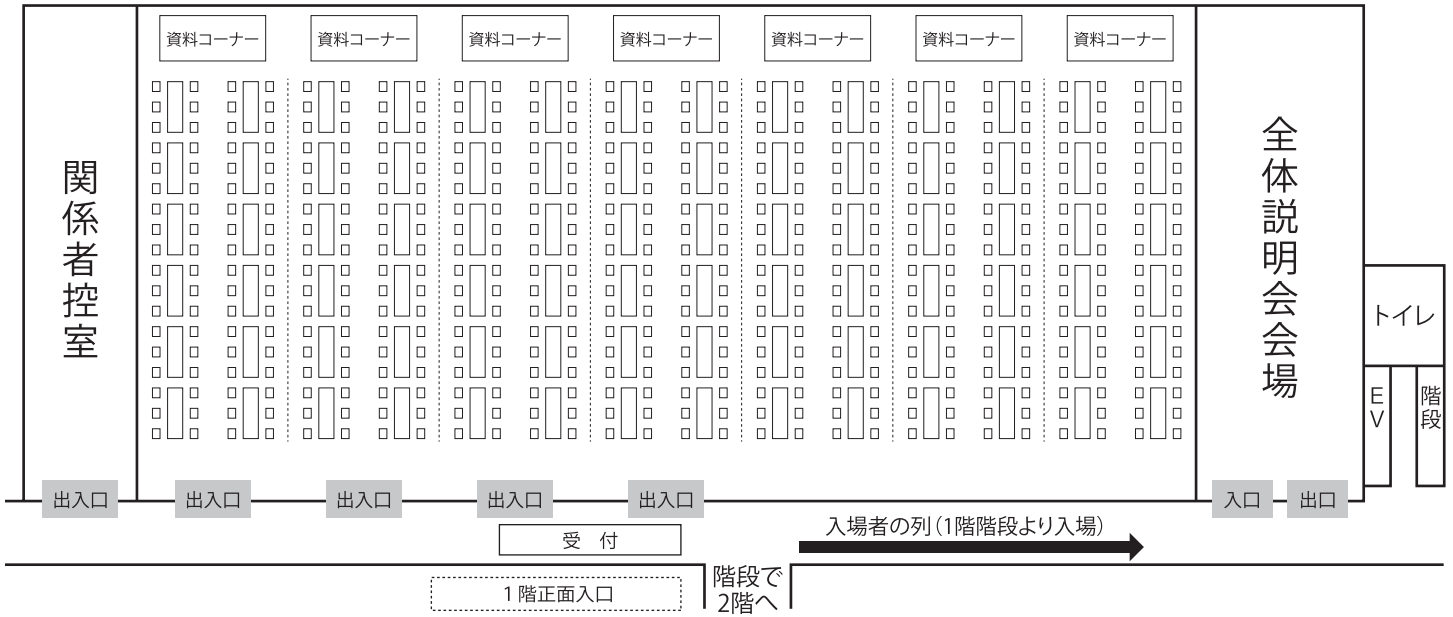

## 千葉県認可 JAC ● 千葉学習塾協同組合 主催 大学進学相談会 会場案内図(2F)